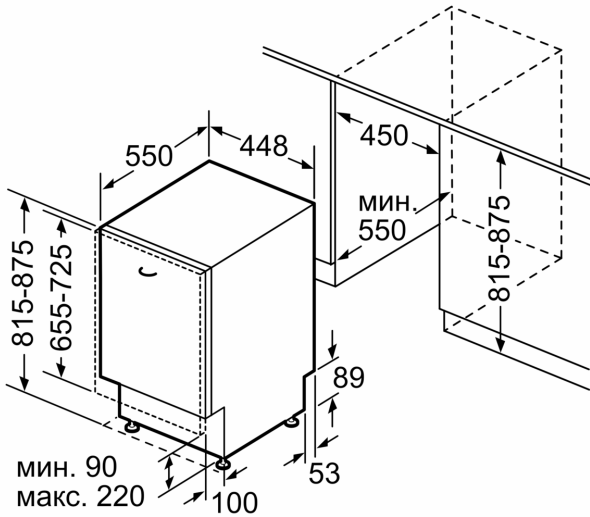

**Серия 4, Съдомиялна за пълно
вграждане, 45 см
SPV4HMХ10E**

Измерване в мм

измерване в мм

⚡ контакт
() стойности с комплекта за удължение