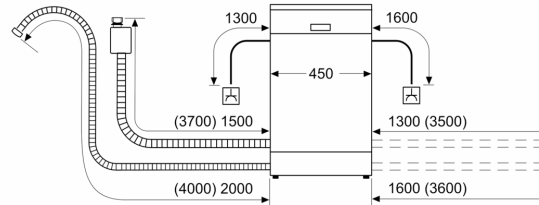

**Серия 4, Съдомиялна за пълно
вграждане, 45 см
SPV4HMХ10E**

Измерване в мм

измерване в мм

⚡ контакт
() стойности с комплекта за удължение